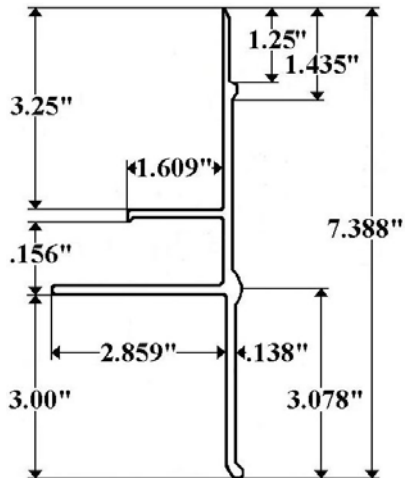

Babb

**Part 332-2D (97''), 2E (108'') & 2F (112'')-
Aluminum Z-Post Babb *Old Style***

**Part 333-2- Starter Roof Bow
Babb 108''**

**Part 421-1D (92'') & 1E (98'')-
Roof Bow Babb**

Babb

Part 9001- Top Rail Babb *Old Style*

Part 9002- Top Rail Babb *New Style*

Part 9003- Babb Bottom Rail *New Style*

**Part 9010/FRP- Babb Corner Post-
*FRP Body***

**Part 9010E- Babb Corner Post
*Aluminum Body***

Babb

**Part FC102- Babb
Front Bottom Cap**

Babb

**Part DPRR2496- Babb Aluminum
Diamond Plate Roof Radius**

.080 X 24" X 96"

Part S332-2- Steel Z Post *New Style*

Part TRV1- Corner Post Babb *Old Style*

**Part TRVBOT- Bottom Rail
Babb *Old Style***