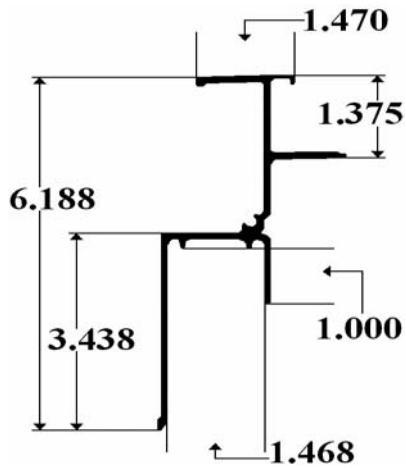

Babb

**Part 332-2D (97''), 2E (108'') & 2F (112'')-
Aluminum Z-Post Babb *Old Style***

**Part 333-2- Starter Roof Bow
Babb 108''**

**Part 421-1D (92'') & 1E (98'')-
Roof Bow Babb**

Babb

Part 9001- Top Rail Babb *Old Style*

Part 9002- Top Rail Babb *New Style*

Part 9003- Babb Bottom Rail *New Style*

**Part 9010/FRP- Babb Corner Post-
*FRP Body***

**Part 9010E- Babb Corner Post
*Aluminum Body***

Babb

**Part FC102- Babb
Front Bottom Cap**

Babb

**Part DPRR2496- Babb Aluminum
Diamond Plate Roof Radius**

.080 X 24" X 96"

Part S332-2- Steel Z Post *New Style*

Part TRV1- Corner Post Babb *Old Style*

**Part TRVBOT- Bottom Rail
Babb *Old Style***