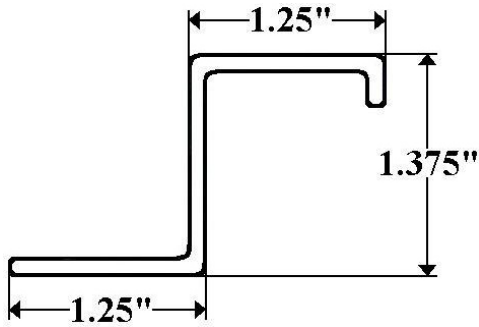

Babb

**Part 332-2D (97''), 2E (108'') & 2F (112'')-
Aluminum Z-Post Babb *Old Style***

**Part 333-2- Starter Roof Bow
Babb 108''**

**Part 421-1D (92'') & 1E (98'')-
Roof Bow Babb**

Babb

Part 9001- Top Rail Babb *Old Style*

Babb

**Part DPRR2496- Babb Aluminum
Diamond Plate Roof Radius**

.080 X 24" X 96"

Part S332-2- Steel Z Post *New Style*

Part TRV1- Corner Post Babb *Old Style*

**Part TRVBOT- Bottom Rail
Babb *Old Style***