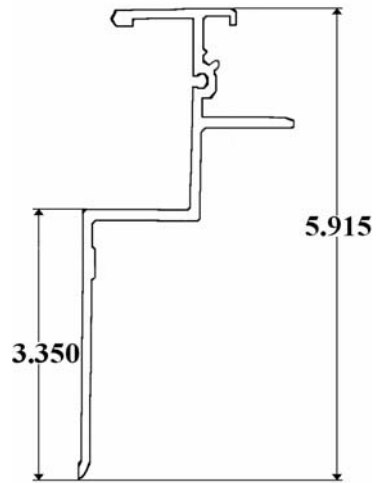

Babb

**Part 332-2D (97''), 2E (108'') & 2F (112'')-
Aluminum Z-Post Babb *Old Style***

**Part 333-2- Starter Roof Bow
Babb 108''**

**Part 421-1D (92'') & 1E (98'')-
Roof Bow Babb**

Babb

Part 9001- Top Rail Babb *Old Style*

Part 9002- Top Rail Babb *New Style*

Part 9003- Babb Bottom Rail *New Style*

**Part 9010/FRP- Babb Corner Post-
*FRP Body***

**Part 9010E- Babb Corner Post
*Aluminum Body***

Babb

**Part FC102- Babb
Front Bottom Cap**

Babb

**Part DPRR2496- Babb Aluminum
Diamond Plate Roof Radius**

.080 X 24" X 96"

Part S332-2- Steel Z Post *New Style*

Part TRV1- Corner Post Babb *Old Style*

**Part TRVBOT- Bottom Rail
Babb *Old Style***