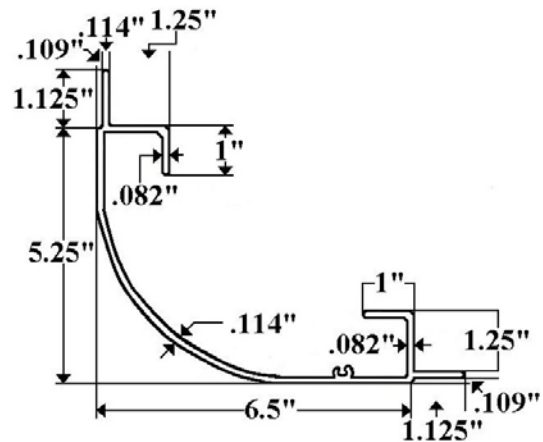

Babb

**Part 332-2D (97''), 2E (108'') & 2F (112'')-
Aluminum Z-Post Babb *Old Style***

**Part 333-2- Starter Roof Bow
Babb 108''**

**Part 421-1D (92'') & 1E (98'')-
Roof Bow Babb**

Babb

Part 9001- Top Rail Babb *Old Style*

Part 9002- Top Rail Babb *New Style*

Part 9003- Babb Bottom Rail *New Style*

**Part 9010/FRP- Babb Corner Post-
*FRP Body***

**Part 9010E- Babb Corner Post
*Aluminum Body***

Babb

**Part FC102- Babb
Front Bottom Cap**

Babb

**Part DPRR2496- Babb Aluminum
Diamond Plate Roof Radius**

.080 X 24" X 96"

Part S332-2- Steel Z Post *New Style*

Part TRV1- Corner Post Babb *Old Style*

**Part TRVBOT- Bottom Rail
Babb *Old Style***