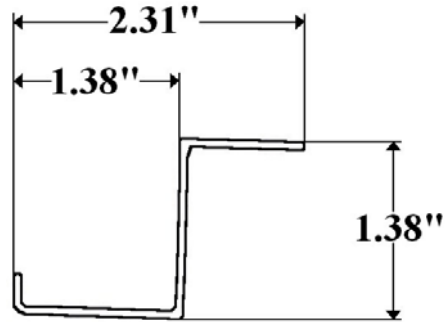

Part 9002- Top Rail Babb *New Style*

Part 9003- Babb Bottom Rail *New Style*

**Part 9010/FRP- Babb Corner Post-
*FRP Body***

**Part 9010E- Babb Corner Post
*Aluminum Body***

Babb

**Part FC102- Babb
Front Bottom Cap**

**Part FP9000L- Babb *Old Style*
Left/Front Cap**

**Part FP9000R- Babb *Old Style*
Right/Front Cap**

**Part FP9500L- Babb *New Style*
Left/Front Corner Cap**

**Part FP9500R- Babb *New Style*
Right/Front Corner Cap**

Babb

**Part DPRR2496- Babb Aluminum
Diamond Plate Roof Radius**

.080 X 24" X 96"

Part S332-2- Steel Z Post *New Style*

Part TRV1- Corner Post Babb *Old Style*

**Part TRVBOT- Bottom Rail
Babb *Old Style***