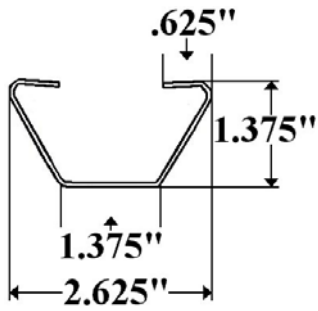

Babb

**Part 332-2D (97''), 2E (108'') & 2F (112'')-
Aluminum Z-Post Babb *Old Style***

**Part 333-2- Starter Roof Bow
Babb 108''**

**Part 421-1D (92'') & 1E (98'')-
Roof Bow Babb**

Babb

Part 9001- Top Rail Babb *Old Style*

Part 9002- Top Rail Babb *New Style*

Part 9003- Babb Bottom Rail *New Style*

**Part 9010/FRP- Babb Corner Post-
*FRP Body***

**Part 9010E- Babb Corner Post
*Aluminum Body***

Babb

**Part FC102- Babb
Front Bottom Cap**

Babb

**Part DPRR2496- Babb Aluminum
Diamond Plate Roof Radius**

.080 X 24" X 96"

Part S332-2- Steel Z Post *New Style*

Part TRV1- Corner Post Babb *Old Style*

**Part TRVBOT- Bottom Rail
Babb *Old Style***