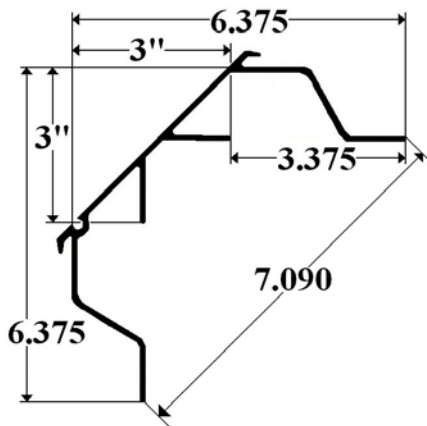

Babb

**Part DPRR2496- Babb Aluminum
Diamond Plate Roof Radius**

.080 X 24" X 96"

Part S332-2- Steel Z Post *New Style*

Part TRV1- Corner Post Babb *Old Style*

**Part TRVBOT- Bottom Rail
Babb *Old Style***